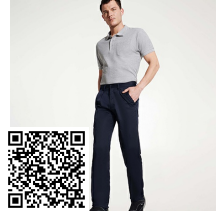

DAILY NEXT PA9200