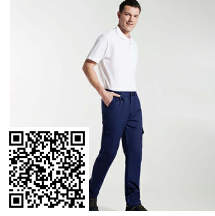

PROTECT PA9108