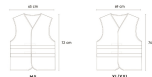

SIRIO CC5063

DESCRIPCIÓN

Chaleco alta visibilidad de cuello pico. · Con dos bandas reflectantes en pecho y espalda. · Cierre de velcro ajustable.

COMPOSICIÓN

100% poliéster, punto liso.

OBSERVACIONES

*Certificación CE según las normas: EN ISO 13688:2013/A1:2021 Y EN ISO 20471:2013/A1:2017. *Clase II. *Alta visibilidad. *Nuevo tallaje: ML (Antigua XL), XL/XXL.

TALLAS

Adultos:: XL · M-L · XL-2XL / :

ESQUEMA

CANTIDADES

Caja	Pack

Adultos: 100 ud. 100 ud.

COLORES

TALLAS

Adultos:	XL	M-L	XL-2XL
[WIDTH]	65cm	65cm	69cm
[LONG]	71cm	72cm	74cm

REPROCESOS DISPONIBLES

Transfer

Manipulado

PRODUCTOS RELACIONADOS