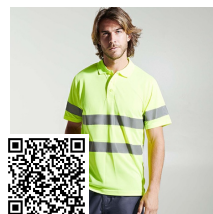

POLARIS HV9302